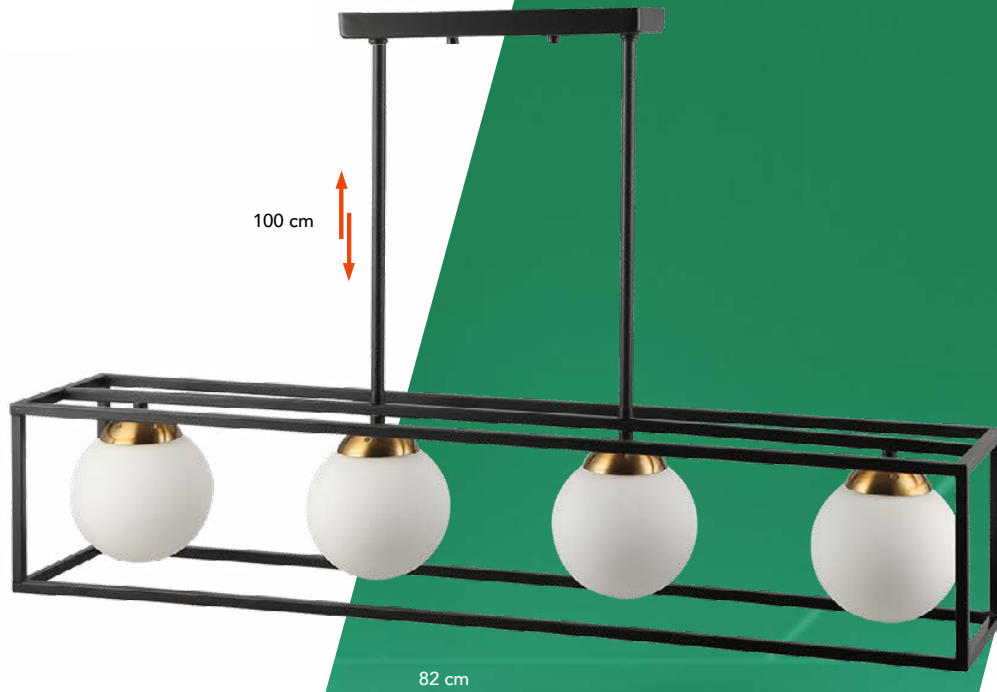

THL2225/N

Aluminio + Silicón
7W LED
Diámetro 12cm
Altura 40cm
4000K

TH2750/C OL

60W E26/E27
Oro / Cristal
Opalino
D: 30 cm A: 120 cm

TH2750/I OL

60W E26/E27
Oro / Cristal
Opalino
D: 20 cm A: 20 cm

Posición Opcional

TH2750/M OL

60W E26/E27
Oro / Cristal
Opalino
D: 20 cm A: 50 cm

SERIE VITALI

tecnolite[®]
HOME

THL 76652 N

Aluminio
50W LED
Largo 110cm
Altura Max 250cm

THL150/6

Metálica / Cromado
6x3W Led Integrado
3000 K
L: 70 cm A: 85 cm

TH1380/4

4x40W E12
Metálica / Cristal Opalino
Negro + Oro
L: 82 cm A: 100 cm

TH3218/C

40W E12
Metálica Oro / Cristal
Opalino
L: 18 cm A: 120 cm

TH3218/3 L

3x40W E12
Metálica Oro / Cristal
Opalino
L: 70 cm A: 120 cm