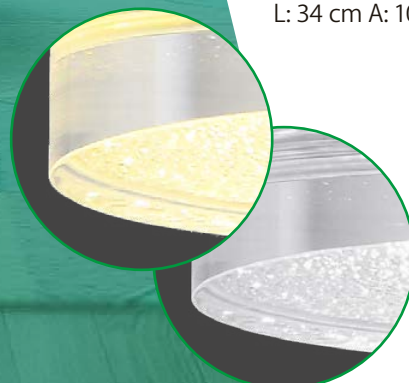

Dirigible ↗

2x4W Led Integrado
3000 K
Metálica / Cromado
L: 34 cm A: 10 cm