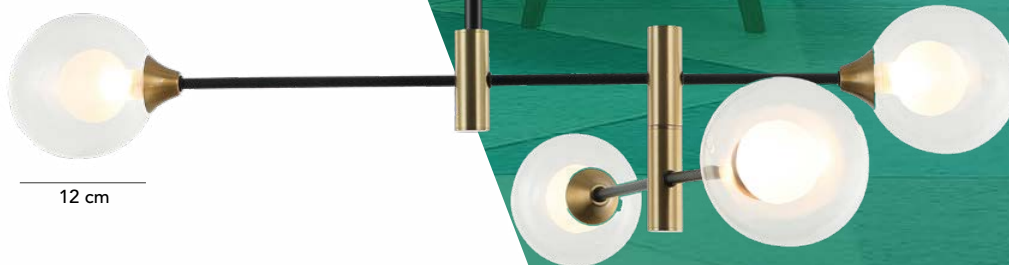

TH9200/M C

60W E26/E27
Metálica + Cristal
Opalino / Cromado
L: 20 cm A: 40 cm

TH6630/6

6x40W G9

Metálica / Negro

Cobre

L: 80 cm A: 30 cm

TH6630/4
4x40W G9
Metálica / Negro Cobre
L: 84 cm A: 56 cm