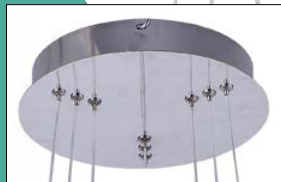

TH3310/M

2x60W E26/E27
Textil + Acílico
Satín
D: 40 cm A: 60 cm

SERIE PRAGA

tecnolite[®]
HOME

THL810/CO

25+20+15W LED
3000 K
Metálica / Cobre
D: 50 cm A: 150 cm

THL810/C

25+20+15W LED
3000 K
Metálica / Cromo
D: 50 cm A: 150 cm