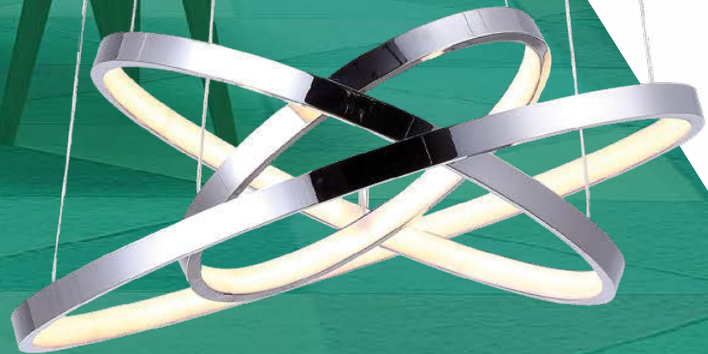

SERIE PRAGA

tecnolite®
HOME

THL810/CO

25+20+15W LED
3000 K
Metálica / Cobre
D: 50 cm A: 150 cm

THL810/C

25+20+15W LED
3000 K
Metálica / Cromo
D: 50 cm A: 150 cm