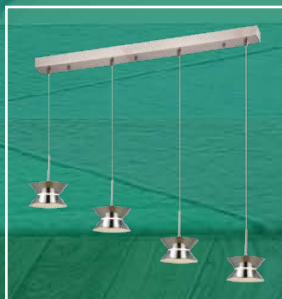

THL400/2 S

2x5W Led Integrado
3000 K
Metálica / Cromado
L: 35 cm / A: 15 cm

THL400/5 S

5x5W Led Integrado
3000 K
Metálica / Cromado
D: 50 cm / A: 25 cm

SERIE ROSETTA

KENYA

THL300/4 C

4x3W Led Integrado
3000 K
Metálica / Cromado
L: 70 cm A: 120 cm