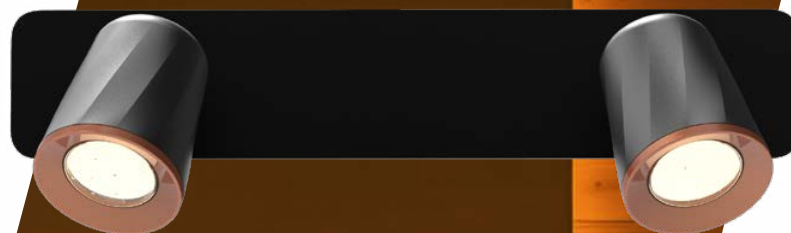

SERIE LUPO

THL143/2 N

Aluminio Negro
Pantallas Metálica
2x6W LED
6500 K
Largo 36cm
Altura 6cm