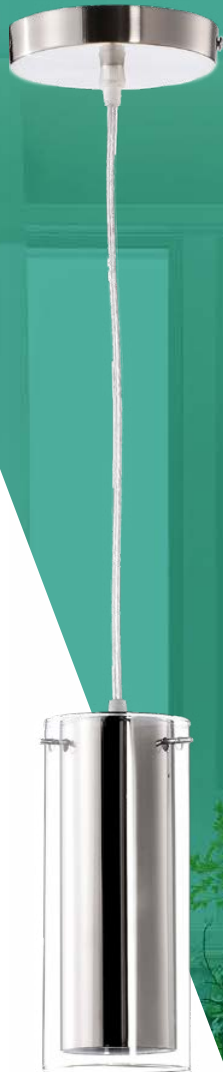

SERIE JAVA

tecnolite®
HOME

THPMC-03/C

60W E26/E27
Cristal Cromado
+ Clear / Satinado
D: 12 cm A: 120 cm