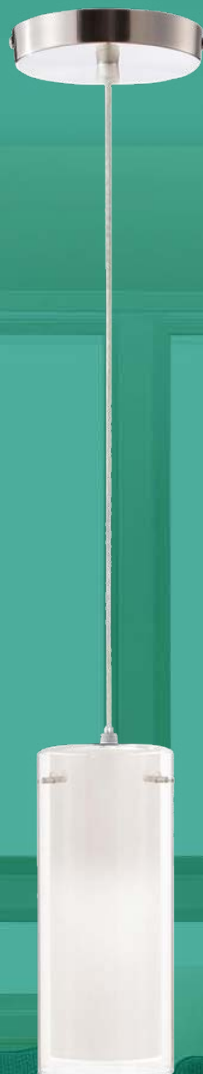

THV33/M

60W E26/E27
Metálica / Negro +
Oro Antique
D: 18 cm A: 50 cm

SERIE JAVA

tecnolite[®]
HOME

THPMC-03/C

60W E26/E27
Cristal Cromado
+ Clear / Satinado
D: 12 cm A: 120 cm

THPMC-03

60W E26/E27
Cristal Blanco
+ Clear / Satinado
D: 12 cm A: 120 cm