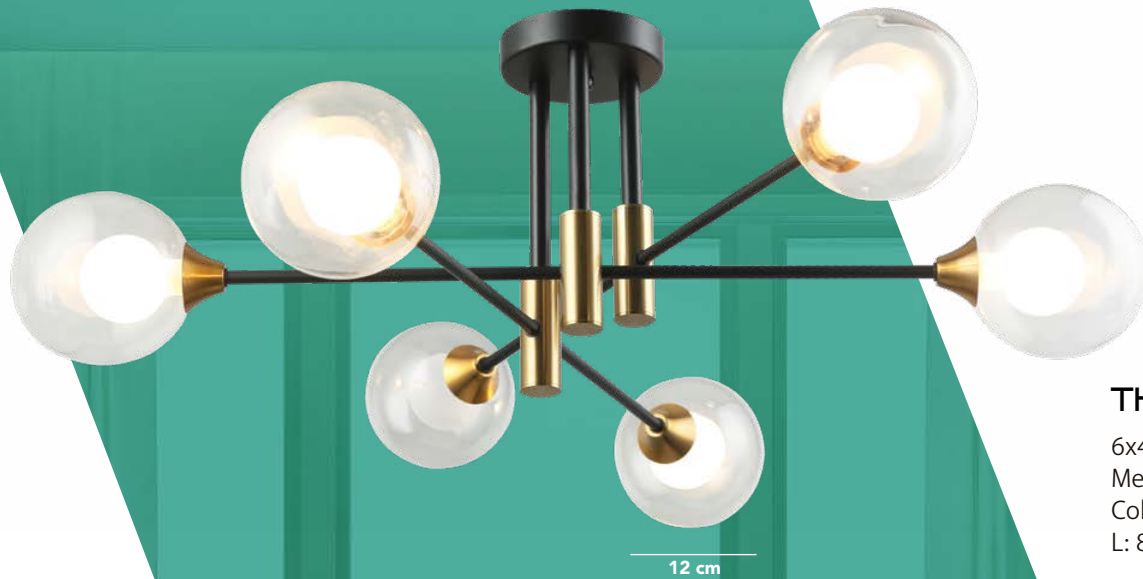

TH6630/6

6x40W G9

Metálica / Negro

Cobre

L: 80 cm A: 30 cm

TH6630/4
4x40W G9
Metálica / Negro Cobre
L: 84 cm A: 56 cm