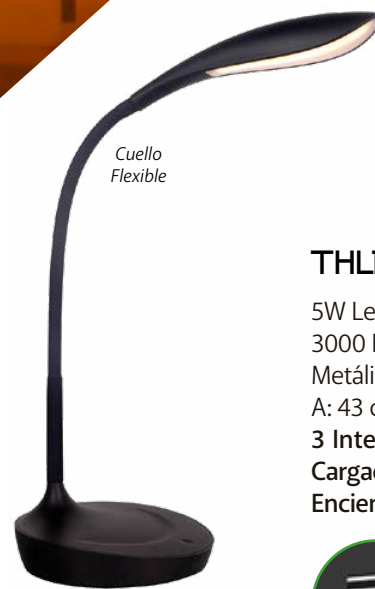

40 cm

70 cm

TH4080/N

60W E26/E27
Metálica / Negro
D: 50 cm A: 120 cm

TH4070/N

60W E26/27
Metálica / Negro
D: 40 cm A: 120 cm

SERIE FLEX

tecnolite[®]
HOME

THL110/M

4W Led Integrado
3000 K
Metálica / Negro
A: 46 cm D: 17 cm
3 Intensidades de Luz
Cargador Inalámbrico

THL162/I

4W Led Integrado
3000 K
Metálica / Negro
A: 34 cm D: 10 cm
Cargador USB

THL190/CL

5W Led Integrado
3000 K
Metálica / Negro
A: 32 cm D: 10 cm
Clip

THL190/M

4W Led Integrado
3000 K
Metálica / Negro
A: 31 cm D: 14 cm
3 Intensidades de Luz
Enciende al Tácto

THL161/M

5W Led Integrado
3000 K
Metálica / Negro
A: 43 cm D: 17 cm
3 Intensidades de Luz
Cargador USB
Enciende al Tácto