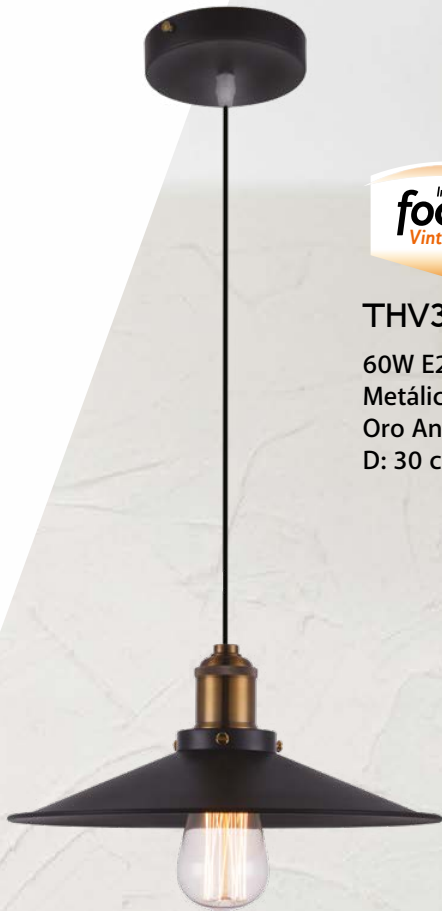

THV33-2/C

60W E26/E27
Metálica / Negro +
Oro Antique
D: 30 cm A: 120 cm