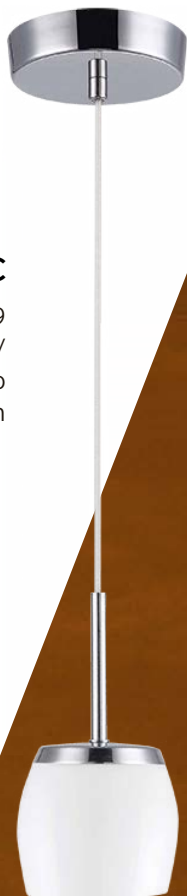

SERIE AMARA

TH2300/C C

40W G9
Cristal Opalino /
Cromado
D: 10 cm A: 120 cm