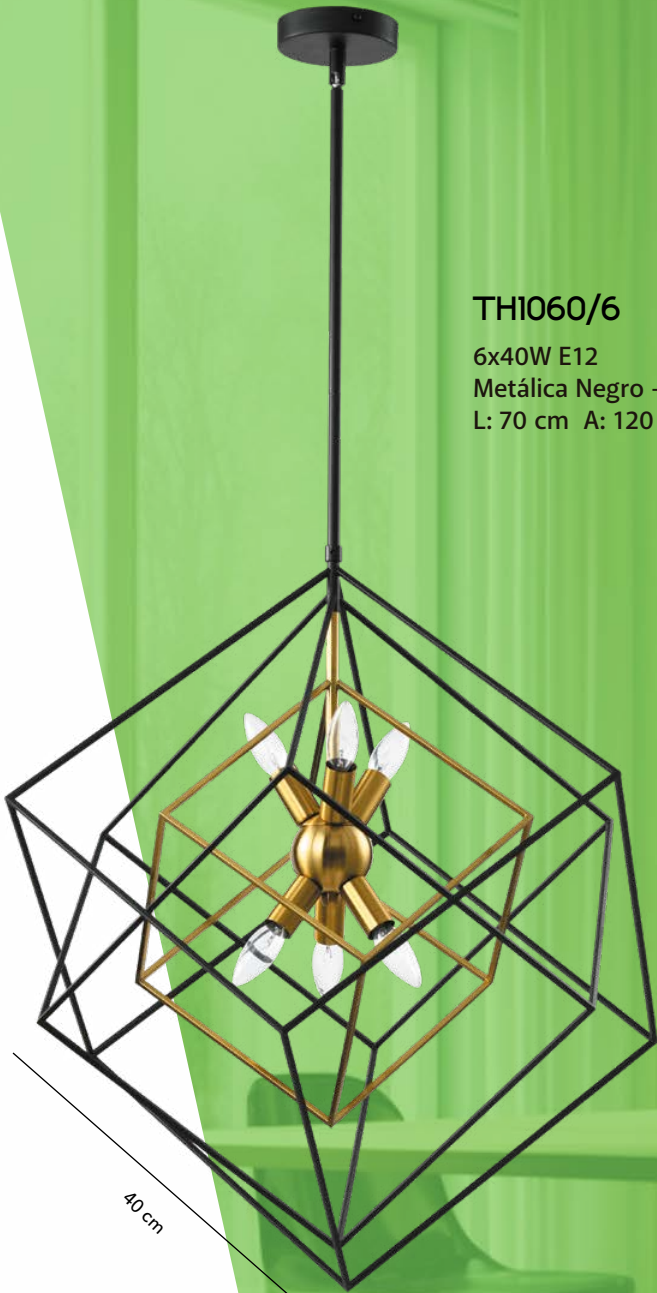

TH3510/5

5x60W E26/E27
Cristal Opalino /
Cromo
D:60 cm A: 60 cm

TH3510/1

60W E26/E27
Cristal Opalino /
Cromo
D: 27 cm A: 26 cm

TH4520/3

3x60W E26/E27
Cristal Opalino /
Café
D: 60 cm A: 60 cm

TH4520/5

5x60W E26/E27
Cristal Opalino /
Café
D: 60 cm A: 60 cm

TH4520/1

60W E26/E27
Cristal Opalino /
Café
L: 17 cm A: 48 cm

TH4520/9

9x60W E26/E27
Cristal Opalino /
Café
D: 80 cm A: 80 cm

TH4520/2
2x60W E26/E27
Cristal Opalino /
Café
L: 38 cm A: 23 cm

TH1060/6

6x40W E12
Metálica Negro + Oro
L: 70 cm A: 120 cm

40 cm

70 cm

TH4080/N

60W E26/E27
Metálica / Negro
D: 50 cm A: 120 cm

TH4070/N

60W E26/27
Metálica / Negro
D: 40 cm A: 120 cm

SERIE FLEX

tecnolite[®]
HOME