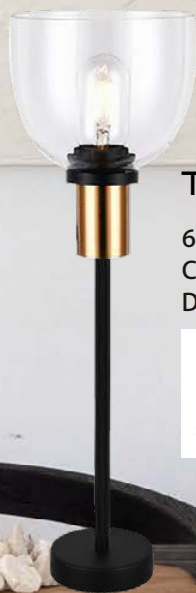

TH7200/M CL

60W E26/E27
Cristal Traslúcido
D: 15 cm A: 40 cm

15 cm