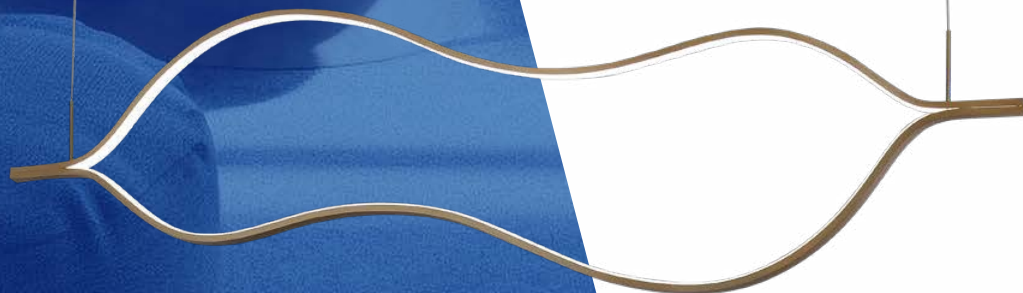

60W E26/E27
Metálica / Negro +
Cobre
D: 15 cm A: 25 cm

TH1900/C CO

60W E26/E27
Metálica / Negro +
Cobre
D: 20 cm A: 120 cm

TH1900/M CO

60W E26/E27
Metálica / Negro +
Cobre
D: 15 cm A: 40 cm

SERIE COCOON

tecnolite[®]
HOME

TH0105/C

60W E26/E27
Acrílico / Cromado +
Cristal Opalino
D: 15 cm A: 120 cm

TH0105/3

3x60W E26/E27
Acrílico / Cromado +
Cristal Opalino
D: 30 cm A: 120 cm

TH0105/M

60W E26/E27
Acrílico / Cromado +
Cristal Opalino
D: 15 cm A: 55 cm

THL2500/N

Aluminio Negro
60W LED
Largo 150cm
Altura 250cm

THL2500/GD

Aluminio Oro
60W LED
Largo 150cm
Altura 250cm

THV134/C
60W E26/E27
Cristal / Humo
D: 28 cm A: 120 cm

TH1021/C
60W E26/E27
Metálica / Negro
D: 30 cm A: 120 cm