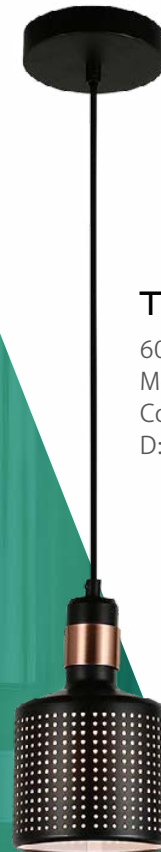

THL171/M C

8W Led Integrado
3000 K
Acrílico / Cromado
D: 20 cm A: 40 cm

SERIE TUCSON

tecnolite[®]
HOME

TH3018/C CO

60W E26/E27
Metálica / Cobre
Negro
D: 12 cm A: 120 cm

TH3018/C N

60W E26/E27
Metálica / Negro
Cobre
D: 12 cm A: 120 cm