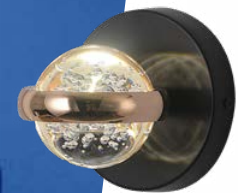

THL4003 C/GD

Aluminio + Cristal
3W LED
Diaméto 10cm
Altura 250cm

THL4000/1 GD

Aluminio + Cristal
3W LED
Diaméto 10cm
Altura 12cm

THL4100/GD

Aluminio + Cristal
10W LED (6 Luces)
Diaméto 35cm
Altura 300cm

6 LUCES