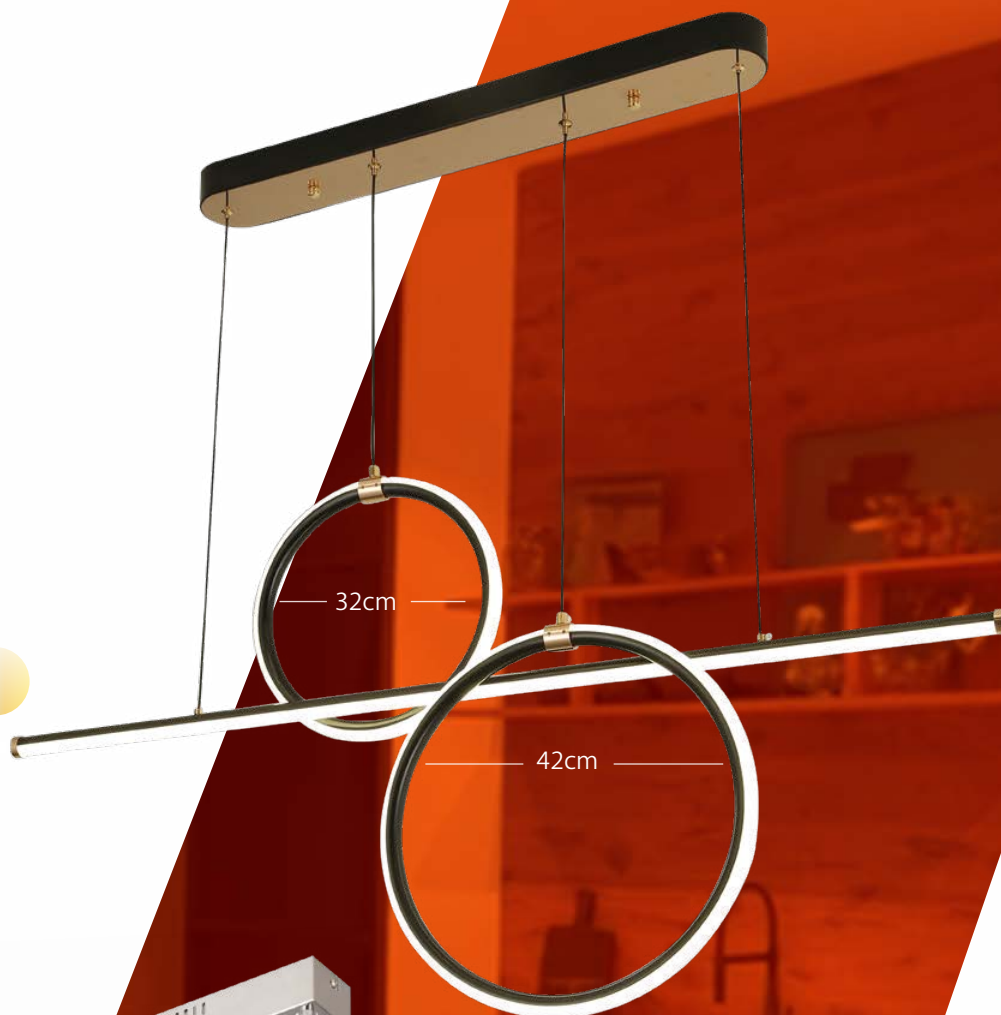

THL2225/N

Aluminio + Silicón
7W LED
Diámetro 12cm
Altura 40cm
4000K

TH2750/C OL

60W E26/E27
Oro / Cristal
Opalino
D: 30 cm A: 120 cm

TH2750/I OL

60W E26/E27
Oro / Cristal
Opalino
D: 20 cm A: 20 cm

Posición Opcional

TH2750/M OL

60W E26/E27
Oro / Cristal
Opalino
D: 20 cm A: 50 cm

SERIE VITALI

tecnolite[®]
HOME

THL 76652 N

Aluminio
50W LED
Largo 110cm
Altura Max 250cm

THL150/6

Metálica / Cromado
6x3W Led Integrado
3000 K
L: 70 cm A: 85 cm