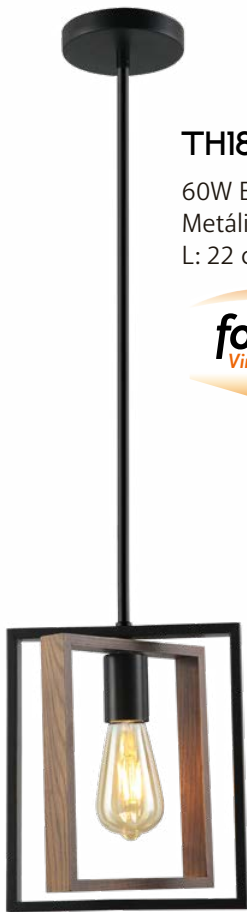

THV155/3
3x60W E26/E27
Metálica / Negro
D: 33 cm A: 120 cm

Dirigible ↗

TH8015/1 N

60W E26/E27
Metálica / Negro +
Antique
D: 15 cm A: 28 cm

TH8015/C N

60W E26/E27
Metálica / Negro +
Antique
D: 15 cm A: 100 cm

TH8015/3 N

3x60W E26/E27
Metálica / Negro +
Antique
D: 41 cm A: 100 cm

Dirigible ↗

TH8015/M N

60W E26/E27
Metálica / Negro +
Antique
D: 15 cm A: 60 cm

TH1820/C

60W E26/E27
Metálica / Negro + Madera
L: 22 cm A: 120 cm